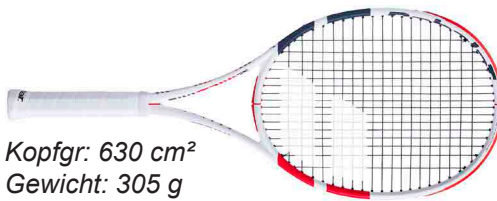

*statt 119,95
89,95

Head Instinct Team

Kopfgr: 645 cm²
Gewicht: 285 g
Griffgr: 1 - 4

*statt 160,-
109,95

Babolat Pure Drive 110

Kopfgr: 710 cm²
Gewicht: 255 g
Griffgr: 3, 4

*statt 239,95
169,95

Babolat Pure Strike

Kopfgr: 630 cm²
Gewicht: 305 g
Griffgr: 2, 3, 4

*statt 249,95
139,95

Babolat Pure Drive

Kopfgr: 645 cm²
Gewicht: 300 g
Griffgr: 2, 3, 4

*statt 259,95
169,95

Babolat Pure Aero jr. 26 S CV / 25 S CV

Kopfgr: 645 cm²
Gewicht: 250 g
Griffgr: 0, 00