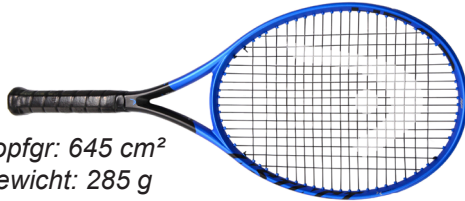

Head Instinct Team

Kopfgr: 645 cm²
Gewicht: 285 g
Griffgr: 1 - 4

*statt 160,-
109,95